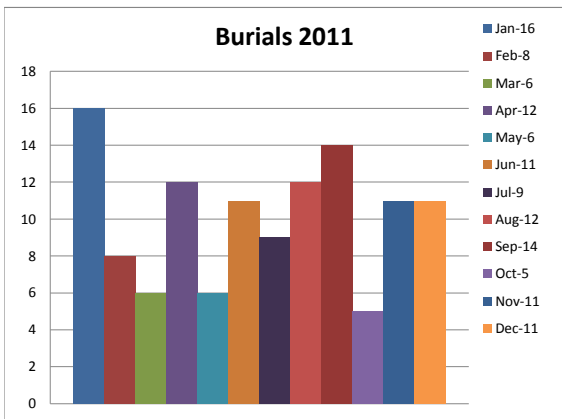

## South Kern Cemetery District Arvin

2009  
YTD 104  
YTC 12  
Total 116

2010  
YTD 87  
YTC 17  
Total 104

	2009	2010	2011	2012	2013	Average
<b>January</b>	9	7	16	13	15	<b>12</b>
<b>February</b>	9	7	8	9	6	<b>8</b>
<b>March</b>	8	17	6	9	6	<b>9</b>
<b>April</b>	8	8	12	6	8	<b>8</b>
<b>May</b>	10	8	6	7	14	<b>9</b>
<b>June</b>	15	10	11	9	3	<b>10</b>
<b>July</b>	11	9	9	3	10	<b>8</b>
<b>August</b>	12	8	12	6	8	<b>9</b>
<b>September</b>	12	8	14	19		<b>13</b>
<b>October</b>	2	8	5	10		<b>6</b>
<b>November</b>	11	6	11	15		<b>11</b>
<b>December</b>	9	8	11	9		<b>9</b>
<b>Total</b>	<b>116</b>	<b>104</b>	<b>121</b>	<b>115</b>	<b>70</b>	<b>9</b>