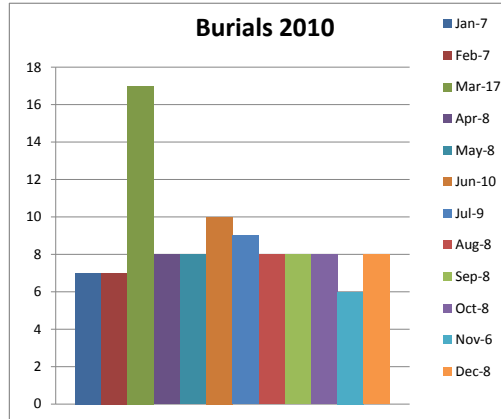

## South Kern Cemetery District Arvin

2009  
YTD 104  
YTC 12  
Total 116

2010  
YTD 87  
YTC 17  
Total 104

	2009	2010	2011	2012	2013	Average
<b>January</b>	9	7	16	13	15	<b>12</b>
<b>February</b>	9	7	8	9	6	<b>8</b>
<b>March</b>	8	17	6	9	6	<b>9</b>
<b>April</b>	8	8	12	6	8	<b>8</b>
<b>May</b>	10	8	6	7	14	<b>9</b>
<b>June</b>	15	10	11	9	3	<b>10</b>
<b>July</b>	11	9	9	3	10	<b>8</b>
<b>August</b>	12	8	12	6	8	<b>9</b>
<b>September</b>	12	8	14	19		<b>13</b>
<b>October</b>	2	8	5	10		<b>6</b>
<b>November</b>	11	6	11	15		<b>11</b>
<b>December</b>	9	8	11	9		<b>9</b>
<b>Total</b>	<b>116</b>	<b>104</b>	<b>121</b>	<b>115</b>	<b>70</b>	<b>9</b>