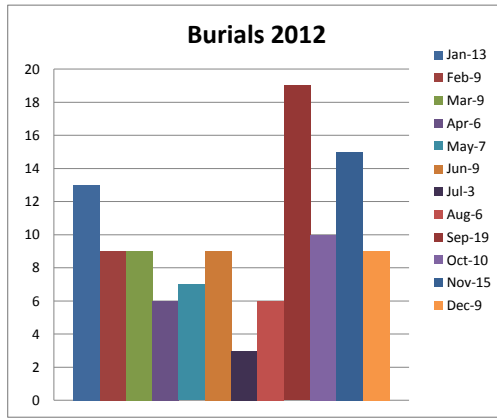

2012
YTD 106