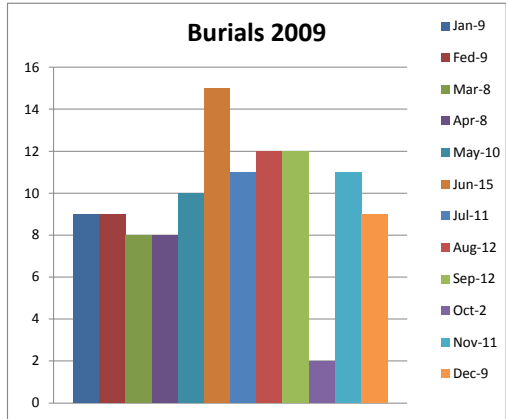

## South Kern Cemetery District Arvin

2009  
YTD 104  
YTC 12  
Total 116

2010  
YTD 87  
YTC 17  
Total 104

	2009	2010	2011	2012	2013	Average
<b>January</b>	9	7	16	13	15	<b>12</b>
<b>February</b>	9	7	8	9	6	<b>8</b>
<b>March</b>	8	17	6	9	6	<b>9</b>
<b>April</b>	8	8	12	6	8	<b>8</b>
<b>May</b>	10	8	6	7	14	<b>9</b>
<b>June</b>	15	10	11	9	3	<b>10</b>
<b>July</b>	11	9	9	3	10	<b>8</b>
<b>August</b>	12	8	12	6	8	<b>9</b>
<b>September</b>	12	8	14	19		<b>13</b>
<b>October</b>	2	8	5	10		<b>6</b>
<b>November</b>	11	6	11	15		<b>11</b>
<b>December</b>	9	8	11	9		<b>9</b>
<b>Total</b>	<b>116</b>	<b>104</b>	<b>121</b>	<b>115</b>	<b>70</b>	<b>9</b>